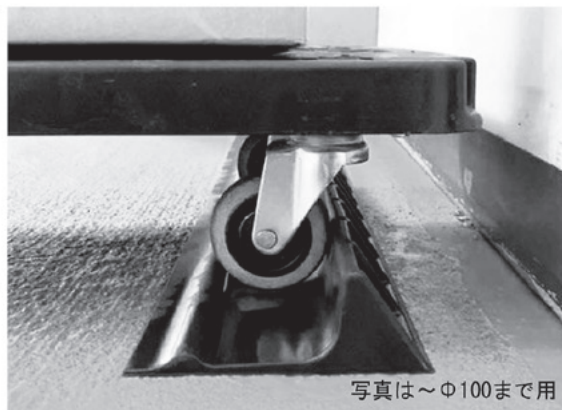

## ソフトッパ 台車乗越え防止ストッパー

- ・ 台車置き場に最適 事故防止になります
- ・ 置くだけ簡単(両面テープ止) ※アンカー留め出来ます
- ・ ゴム製なので容易に長さカット

製品固定・通路確保  
製品の一時置きの際に

転がり防止  
台車置き場や買い物カート  
置き場などの奥に設置し転  
がりの防止に

整理整頓  
留め置く台車の定位置の設  
置に

消防設備安全確保  
台車は越えられないス  
トッパーで設備周辺の  
空間確保に

対応サイズ2種類：タイヤ直径～Φ100<sup>ミリ</sup>まで、～Φ150<sup>ミリ</sup>まで  
本体サイズ： 150w x 1000L x 50H (2Kg) 175w x 1200L x 50H (2.4Kg)

図は～Φ100まで用

合成ゴム(EPDM)… 耐候性優

写真は～Φ100まで用