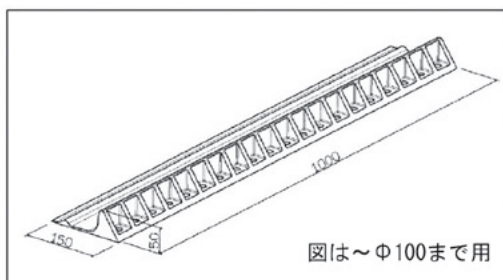

## ソフトッパ 台車乗越え防止ストッパー

- ・ 台車置き場に最適 事故防止になります
- ・ 置くだけ簡単(両面テープ止) ※アンカー留め出来ます
- ・ ゴム製なので容易に長さカット

製品固定・通路確保  
製品の一時置きの際に

転がり防止  
台車置き場や買い物カート  
置き場などの奥に設置し転  
がりの防止に

整理整頓  
留め置く台車の定位置の設  
置に

消防設備安全確保  
台車は越えられないス  
トッパーで設備周辺の  
空間確保に

対応サイズ2種類：タイヤ直径～Φ100<sup>ミリ</sup>まで、～Φ150<sup>ミリ</sup>まで  
本体サイズ： 150w x 1000L x 50H (2Kg) 175w x 1200L x 50H (2.4Kg)

図は～Φ100まで用

合成ゴム(EPDM)… 耐候性優

写真は～Φ100まで用